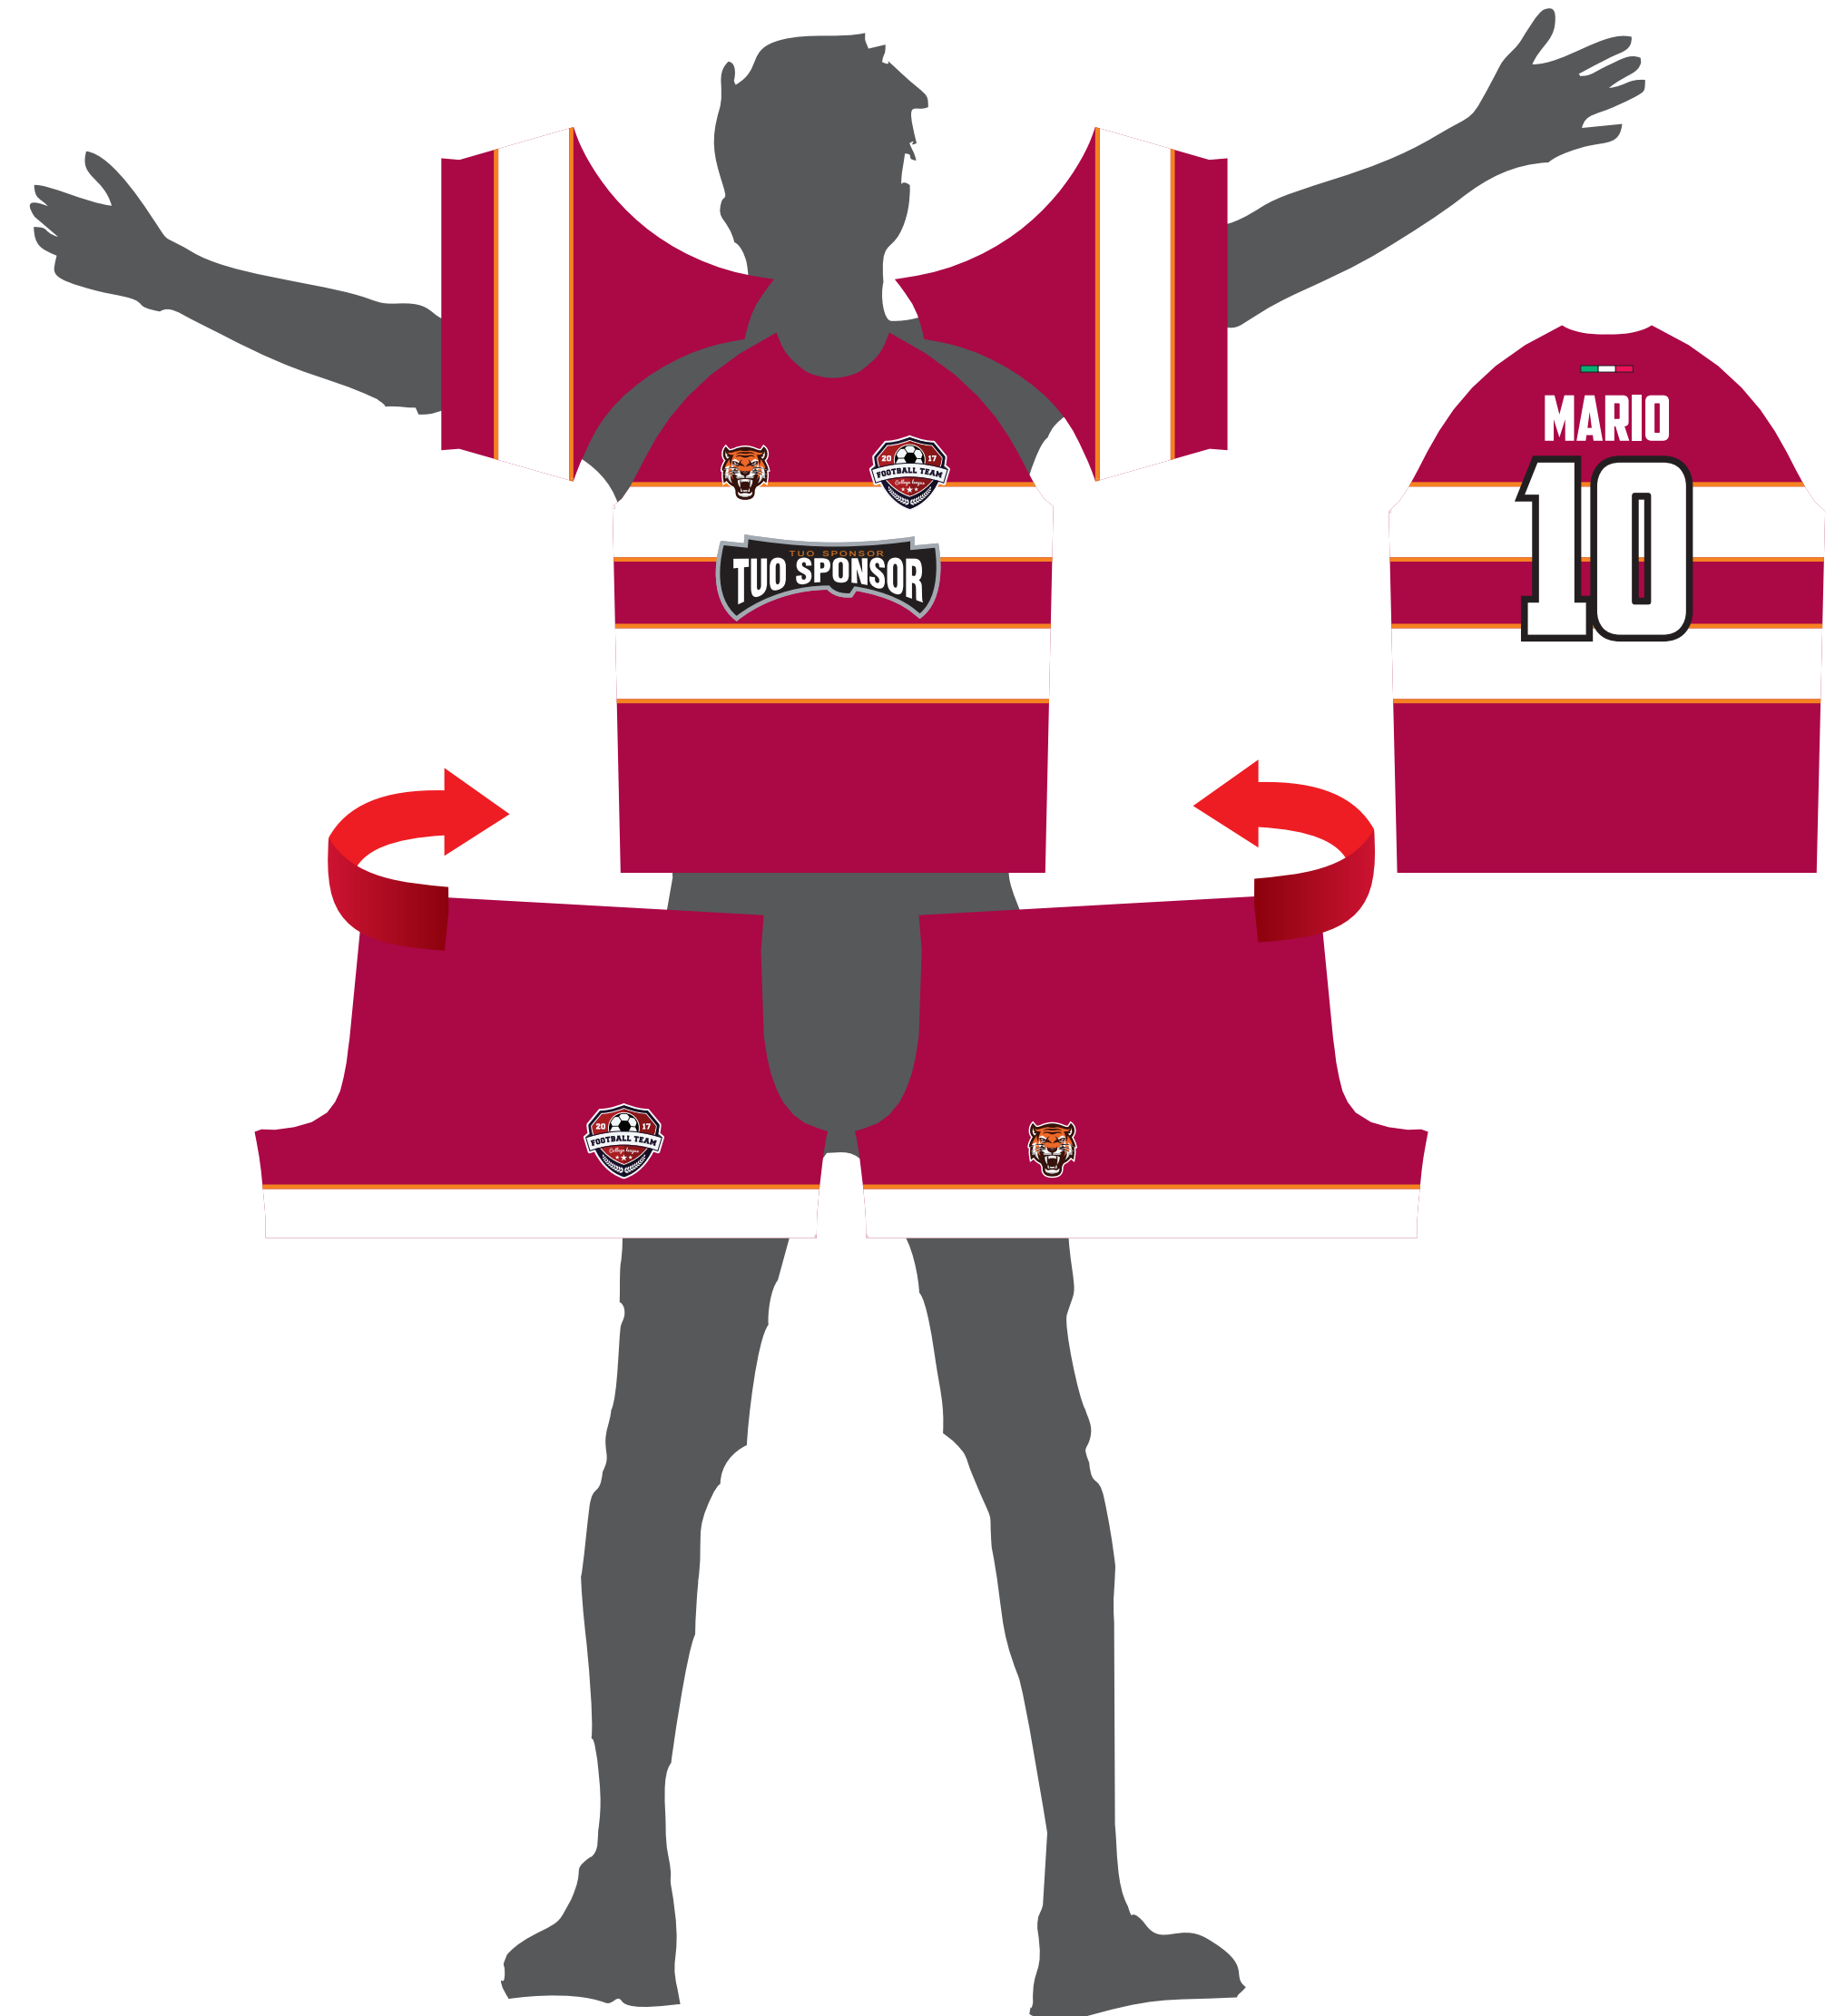

Divisa Rugby

CALCIO

BASKET

VOLLEY

BEACH

RUGBY

RUNNING

LA TUA IDEA GRAFICA

COME MONTARE LE NOSTRE DIME

scarica la dima e prepara il tuo modello

Avvertenze

- Inserire gli elementi grafici all'interno della linea tratteggiata (il colore di fondo e/o un'eventuale trama, può riempire tutta la sagoma).
- Le tavole grafiche ricevute saranno soggette a revisione per verifica della fattibilità e della compatibilità con i nostri sistemi di stampa.
- Il colore e/o l'immagine di fondo si estendono su tutta la sagoma.
- Non deformare il modello.